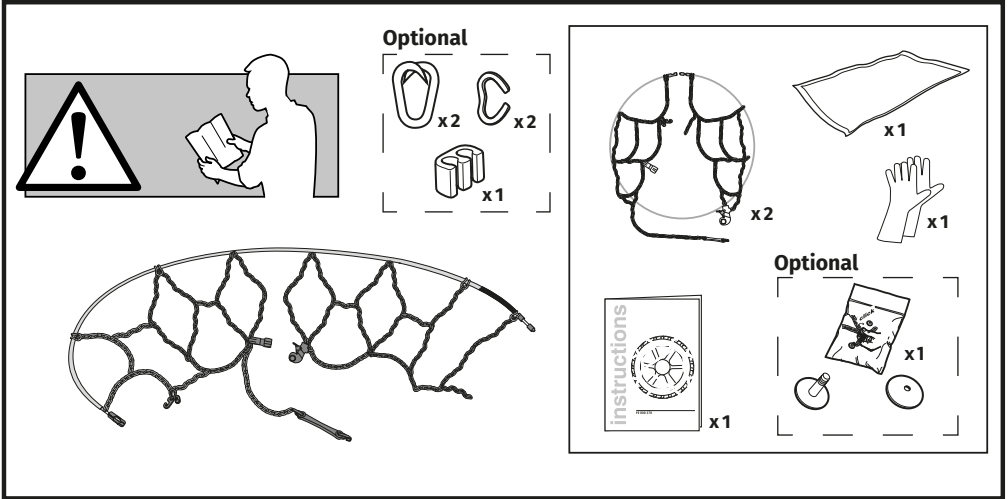

Instructions

CONTENTS

FITTING

3

4

5

EN

Each snow chain can fit several tyre sizes. It may happen that an adjustment of the snow chain dimension might be required in order to perfectly fit the tyre. This adjustment can be done using the adjusting links on the upper side chain.

IT

Ogni catena copre diverse misure di pneumatico. Per questo motivo, in alcuni casi, potrebbe essere necessaria la regolazione della dimensione della catena per calzare perfettamente il pneumatico. La regolazione può essere effettuata utilizzando le maglie di regolazione presenti sulla parte superiore della catena laterale.

DE

Jede Kette kann auf mehrere Reifengröße passen. Es kann sein, dass eine Anpassung der Kettengröße erforderlich ist, um auf den Reifen perfekt zu passen. Das kann beim Verwenden der Regulierungsglieder auf der oberen Seitenketten gemacht werden.

FR

Chaque chaîne à neige peut se monter sur plusieurs tailles de pneus. Un ajustement de la dimension chaînes à neige peut être nécessaires afin de s'adapter parfaitement à la roue. Ce réglage peut être effectué en utilisant les maillons de régulation positionné sur la partie supérieur de la chaîne latérale.