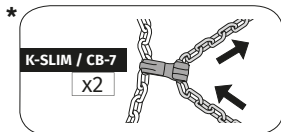

Instructions

CONTENTS

FITTING

3

4

5

EN

Each snow chain can fit several tyre sizes. It may happen that an adjustment of the snow chain dimension might be required in order to perfectly fit the tyre. This adjustment can be done using the adjusting links on the upper side chain.

IT

Ogni catena copre diverse misure di pneumatico. Per questo motivo, in alcuni casi, potrebbe essere necessaria la regolazione della dimensione della catena per calzare perfettamente il pneumatico. La regolazione può essere effettuata utilizzando le maglie di regolazione presenti sulla parte superiore della catena laterale.

DE

Jede Kette kann auf mehrere Reifengröße passen. Es kann sein, dass eine Anpassung der Kettengröße erforderlich ist, um auf den Reifen perfekt zu passen. Das kann beim Verwenden der Regulierungsglieder auf der oberen Seitenketten gemacht werden.

FR

Chaque chaîne à neige peut se monter sur plusieurs tailles de pneus. Un ajustement de la dimension chaînes à neige peut être nécessaires afin de s'adapter parfaitement à la roue. Ce réglage peut être effectué en utilisant les maillons de régulation positionné sur la partie supérieur de la chaîne latérale.