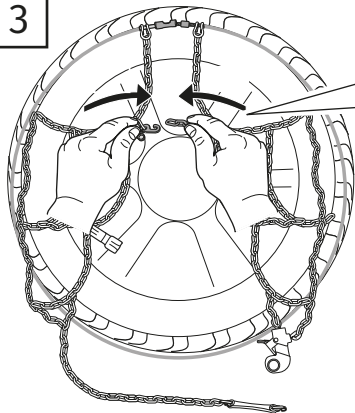

Instructions

CONTENTS

FITTING

3

4

5

EN

Each snow chain can fit several tyre sizes. It may happen that an adjustment of the snow chain dimension might be required in order to perfectly fit the tyre. This adjustment can be done using the adjusting links on the upper side chain.

IT

Ogni catena copre diverse misure di pneumatico. Per questo motivo, in alcuni casi, potrebbe essere necessaria la regolazione della dimensione della catena per calzare perfettamente il pneumatico. La regolazione può essere effettuata utilizzando le maglie di regolazione presenti sulla parte superiore della catena laterale.

DE

Jede Kette kann auf mehrere Reifengröße passen. Es kann sein, dass eine Anpassung der Kettengröße erforderlich ist, um auf den Reifen perfekt zu passen. Das kann beim Verwenden der Regulierungsglieder auf der oberen Seitenketten gemacht werden.

FR

Chaque chaîne à neige peut se monter sur plusieurs tailles de pneus. Un ajustement de la dimension chaînes à neige peut être nécessaires afin de s'adapter parfaitement à la roue. Ce réglage peut être effectué en utilisant les maillons de régulation positionné sur la partie supérieur de la chaîne latérale.