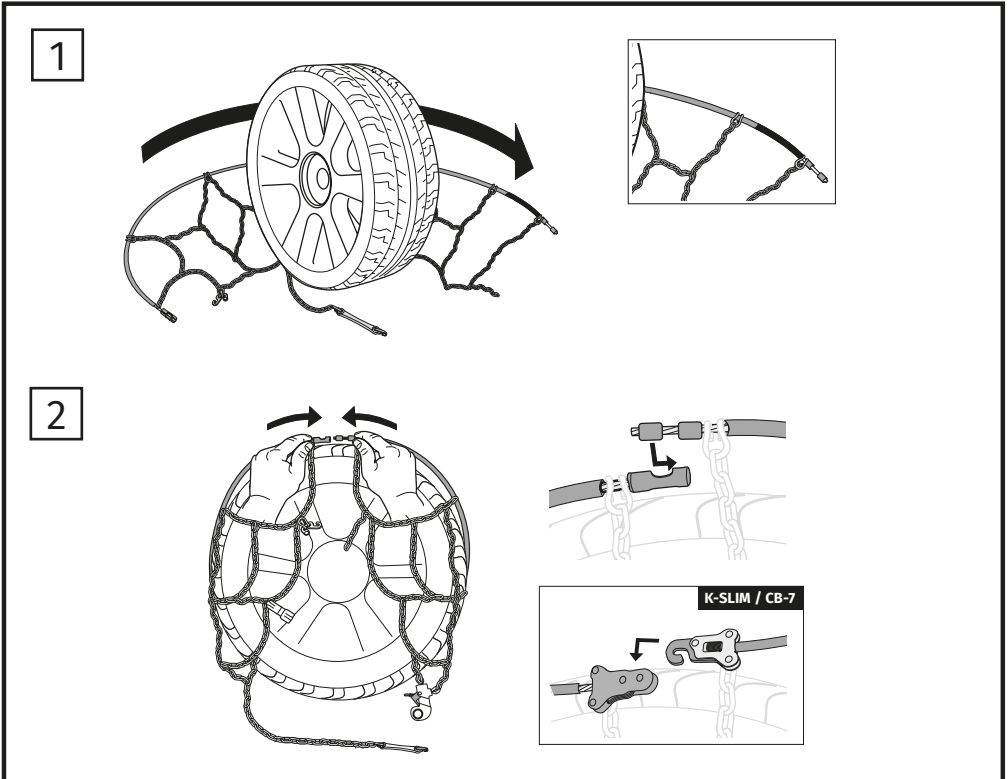

Instructions

CONTENTS

FITTING

3

4

5

EN

Each snow chain can fit several tyre sizes. It may happen that an adjustment of the snow chain dimension might be required in order to perfectly fit the tyre. This adjustment can be done using the adjusting links on the upper side chain.

IT

Ogni catena copre diverse misure di pneumatico. Per questo motivo, in alcuni casi, potrebbe essere necessaria la regolazione della dimensione della catena per calzare perfettamente il pneumatico. La regolazione può essere effettuata utilizzando le maglie di regolazione presenti sulla parte superiore della catena laterale.

DE

Jede Kette kann auf mehrere Reifengröße passen. Es kann sein, dass eine Anpassung der Kettengröße erforderlich ist, um auf den Reifen perfekt zu passen. Das kann beim Verwenden der Regulierungsglieder auf der oberen Seitenketten gemacht werden.

FR

Chaque chaîne à neige peut se monter sur plusieurs tailles de pneus. Un ajustement de la dimension chaînes à neige peut être nécessaires afin de s'adapter parfaitement à la roue. Ce réglage peut être effectué en utilisant les maillons de régulation positionné sur la partie supérieur de la chaîne latérale.